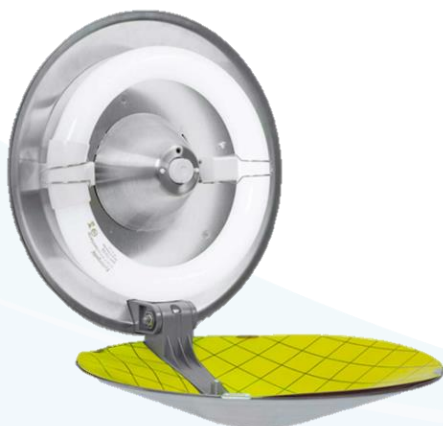

### INSECT-O-CUTOR | AURA PLATEADO - TRAMPA DE LUZ (MATA)

#### DESCRIPCIÓN

Atractivo y moderno, Insect-O-Cutor Aura<sup>®</sup> es un equipo decorativo, ultradiscreto diseñado para áreas expuestas al público. Idóneo para uso en cafés, restaurantes, bares y hoteles, Aura<sup>®</sup> proporciona una solución estética, elegante y moderna a la vez que una máxima eficacia. El diseño circular permite una salida de luz de 360 grados con tubos Synergetic<sup>®</sup> de luz verde mientras la placa adhesiva permanece oculta al público manteniendo un área útil adhesiva del 100%.

#### BENEFICIOS

- Diseño moderno, con forma elegante.
- Cubierta de acero inoxidable (mate).
- Bajo perfil gracias al diseño compacto.
- Diseño ultra discreto gracias a la placa adhesiva oculta a la vista.
- Utilización del 100% de la placa adhesiva, asegurando la máxima eficiencia.
- Conforme a la legislación en higiene ambiental, protege a usuarios de insectos voladores.
- Tecnología de tubos UV Synergetic<sup>®</sup> con doble emisión de longitud de onda para un incremento de la captura.
- Mantenimiento fácil y rápido, sin herramientas.
- Rápida y sencilla conexión por cable o más discreta instalando directamente a un punto de luz.
- Fabricado en Acero inoxidable y policarbonato resistente a UV.

#### CARACTERÍSTICAS

DESCRIPCIÓN	Aura, 22 Vatios acero inoxidable
DIMENSIONES	270 x 270 x 135
COBERTURA	40 M2
TUBOS	1 x TGX22
PLACA ADHESIVA	1 x INL198
PESO	1.9